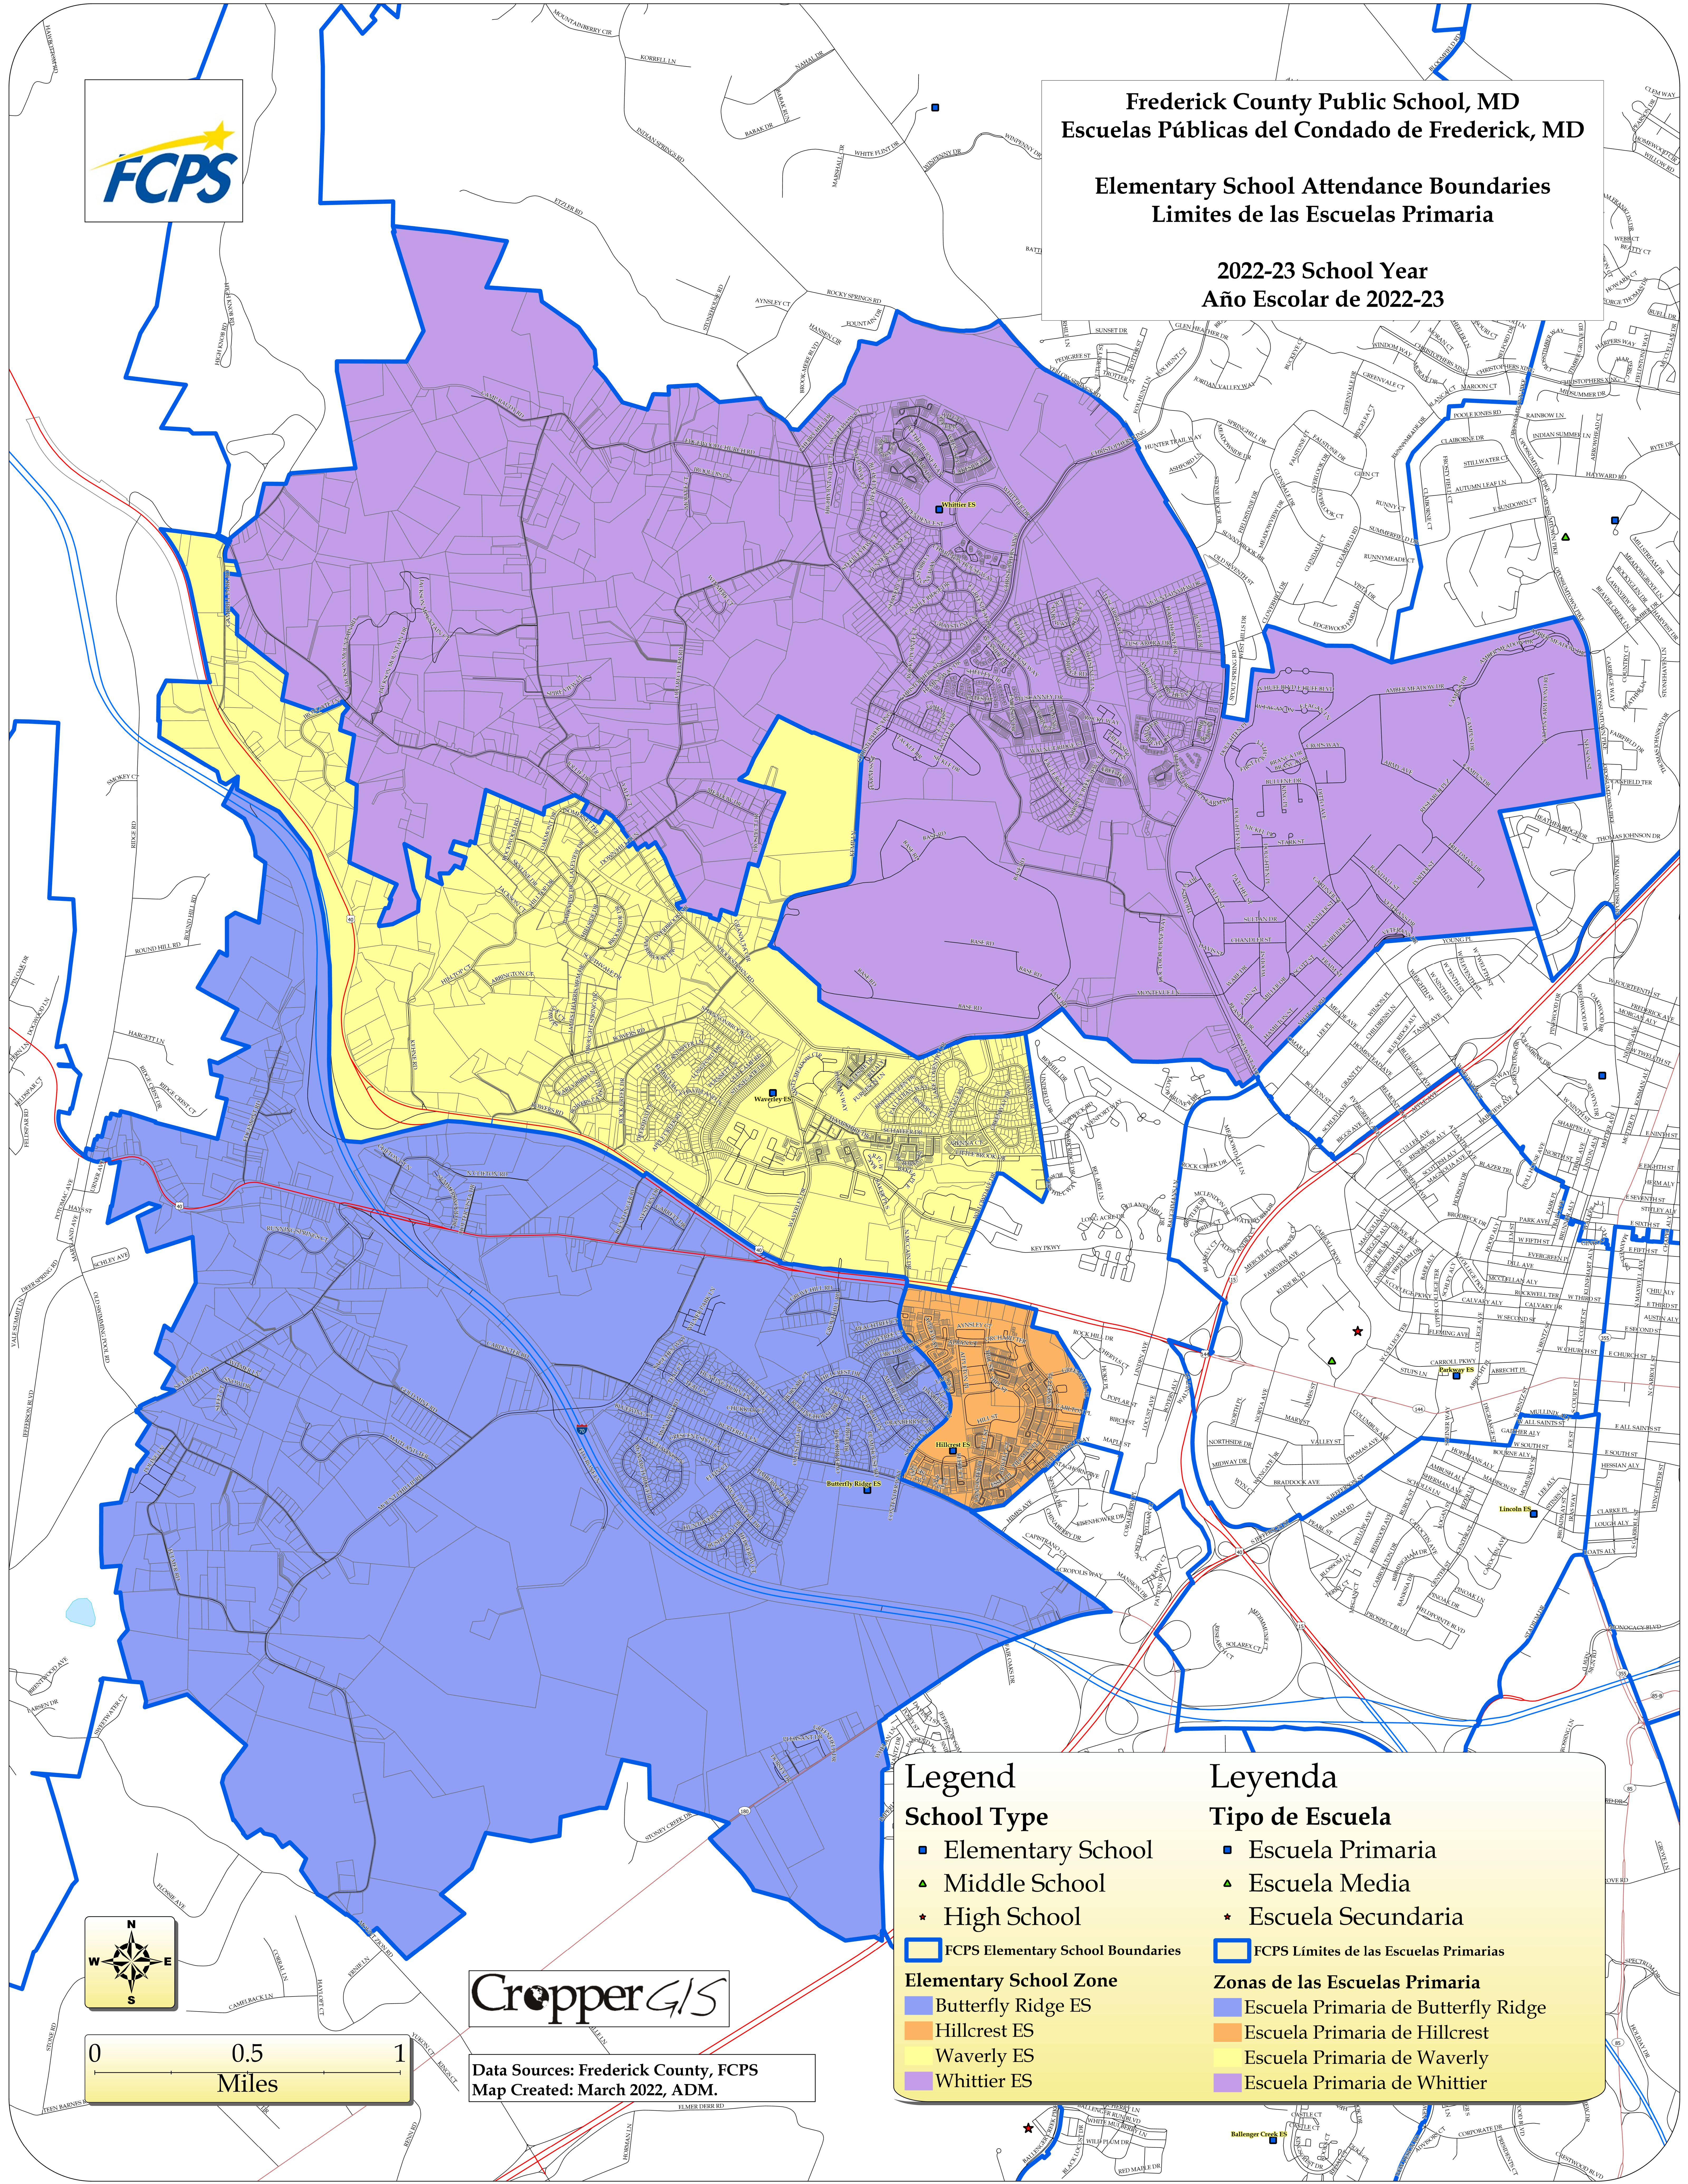

Frederick County Public School, MD
Escuelas Públicas del Condado de Frederick, MD

Elementary School Attendance Boundaries
Límites de las Escuelas Primaria

2022-23 School Year
Año Escolar de 2022-23

Cropper GIS

Data Sources: Frederick County, FCPS
Map Created: March 2022, ADM.

Legend

School Type

- Elementary School
- ▲ Middle School
- ★ High School

FCPS Elementary School Boundaries

- Butterfly Ridge ES
- Hillcrest ES
- Waverly ES
- Whittier ES

Leyenda

Tipo de Escuela

- Escuela Primaria
- ▲ Escuela Media
- ★ Escuela Secundaria

FCPS Límites de las Escuelas Primarias

- Escuela Primaria de Butterfly Ridge
- Escuela Primaria de Hillcrest
- Escuela Primaria de Waverly
- Escuela Primaria de Whittier