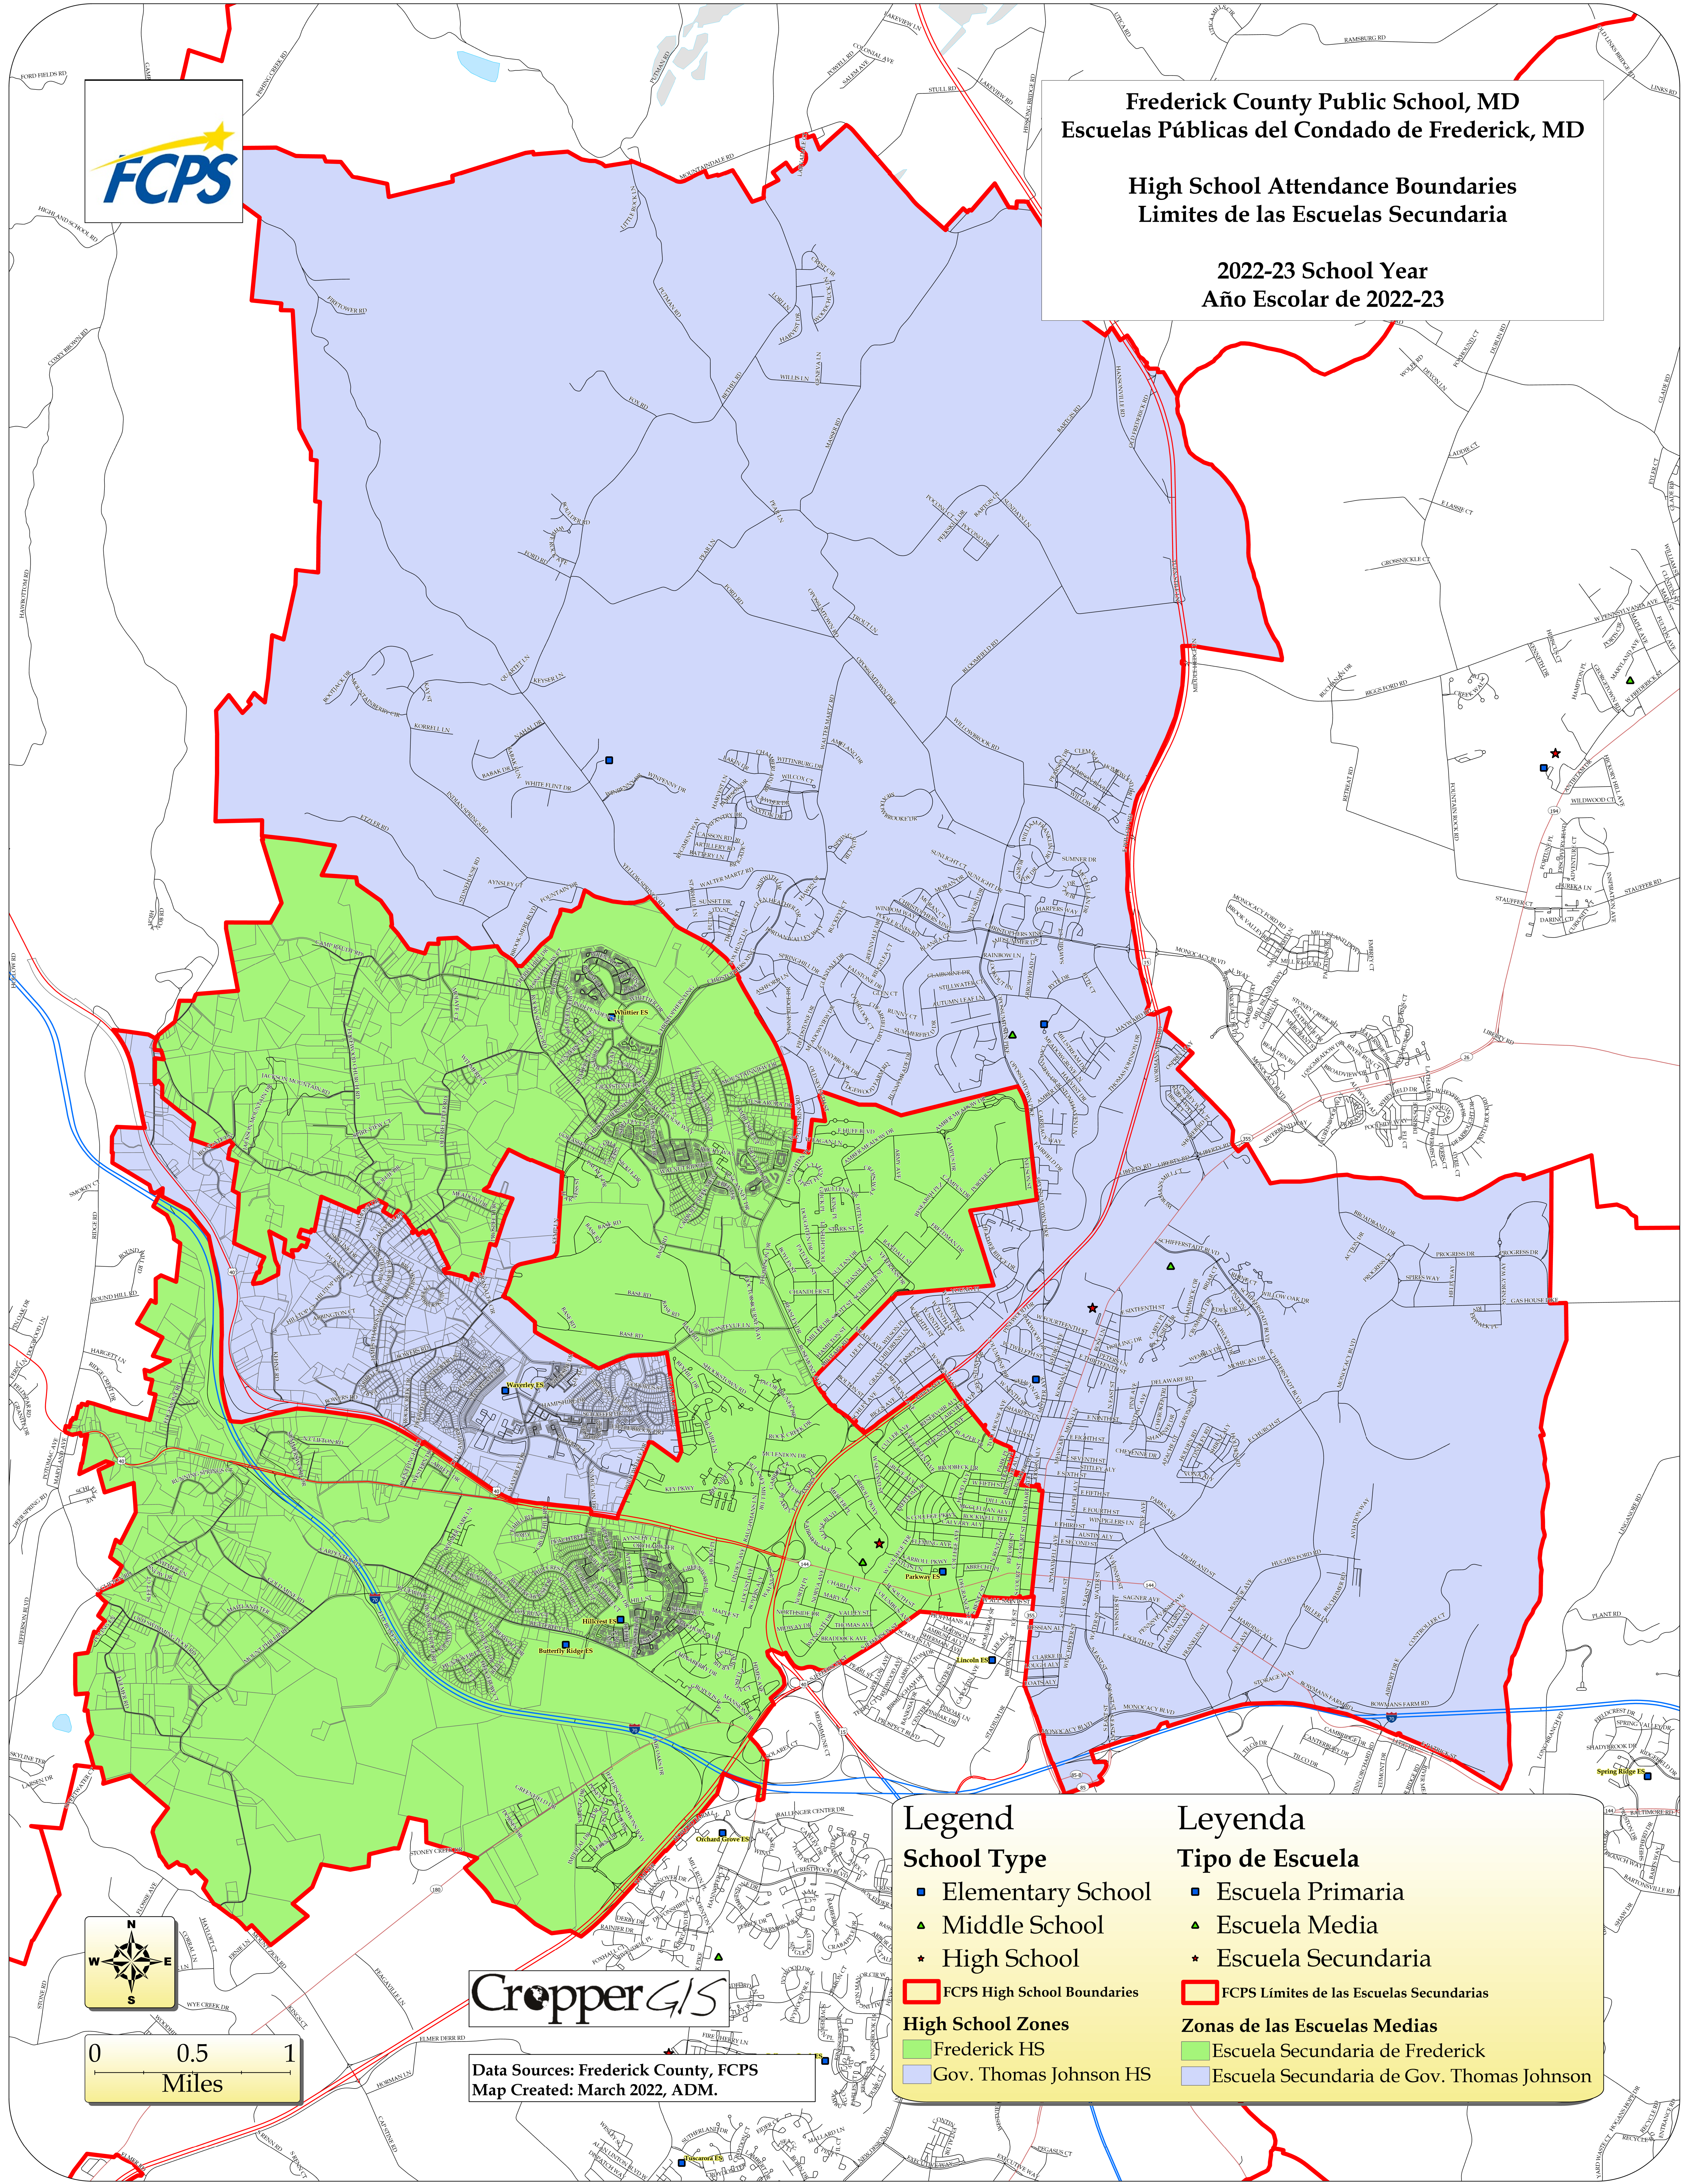

Frederick County Public School, MD
Escuelas Públicas del Condado de Frederick, MD

High School Attendance Boundaries
Limites de las Escuelas Secundaria

2022-23 School Year
Año Escolar de 2022-23

Legend

School Type

- Elementary School
- ▲ Middle School
- ★ High School

High School Zones

- Frederick HS
- Gov. Thomas Johnson HS

Leyenda

Tipo de Escuela

- Escuela Primaria
- ▲ Escuela Media
- ★ Escuela Secundaria

FCPS High School Boundaries

- FCPS Limites de las Escuelas Secundarias
- Escuela Secundaria de Frederick
- Escuela Secundaria de Gov. Thomas Johnson

Data Sources: Frederick County, FCPS
 Map Created: March 2022, ADM.