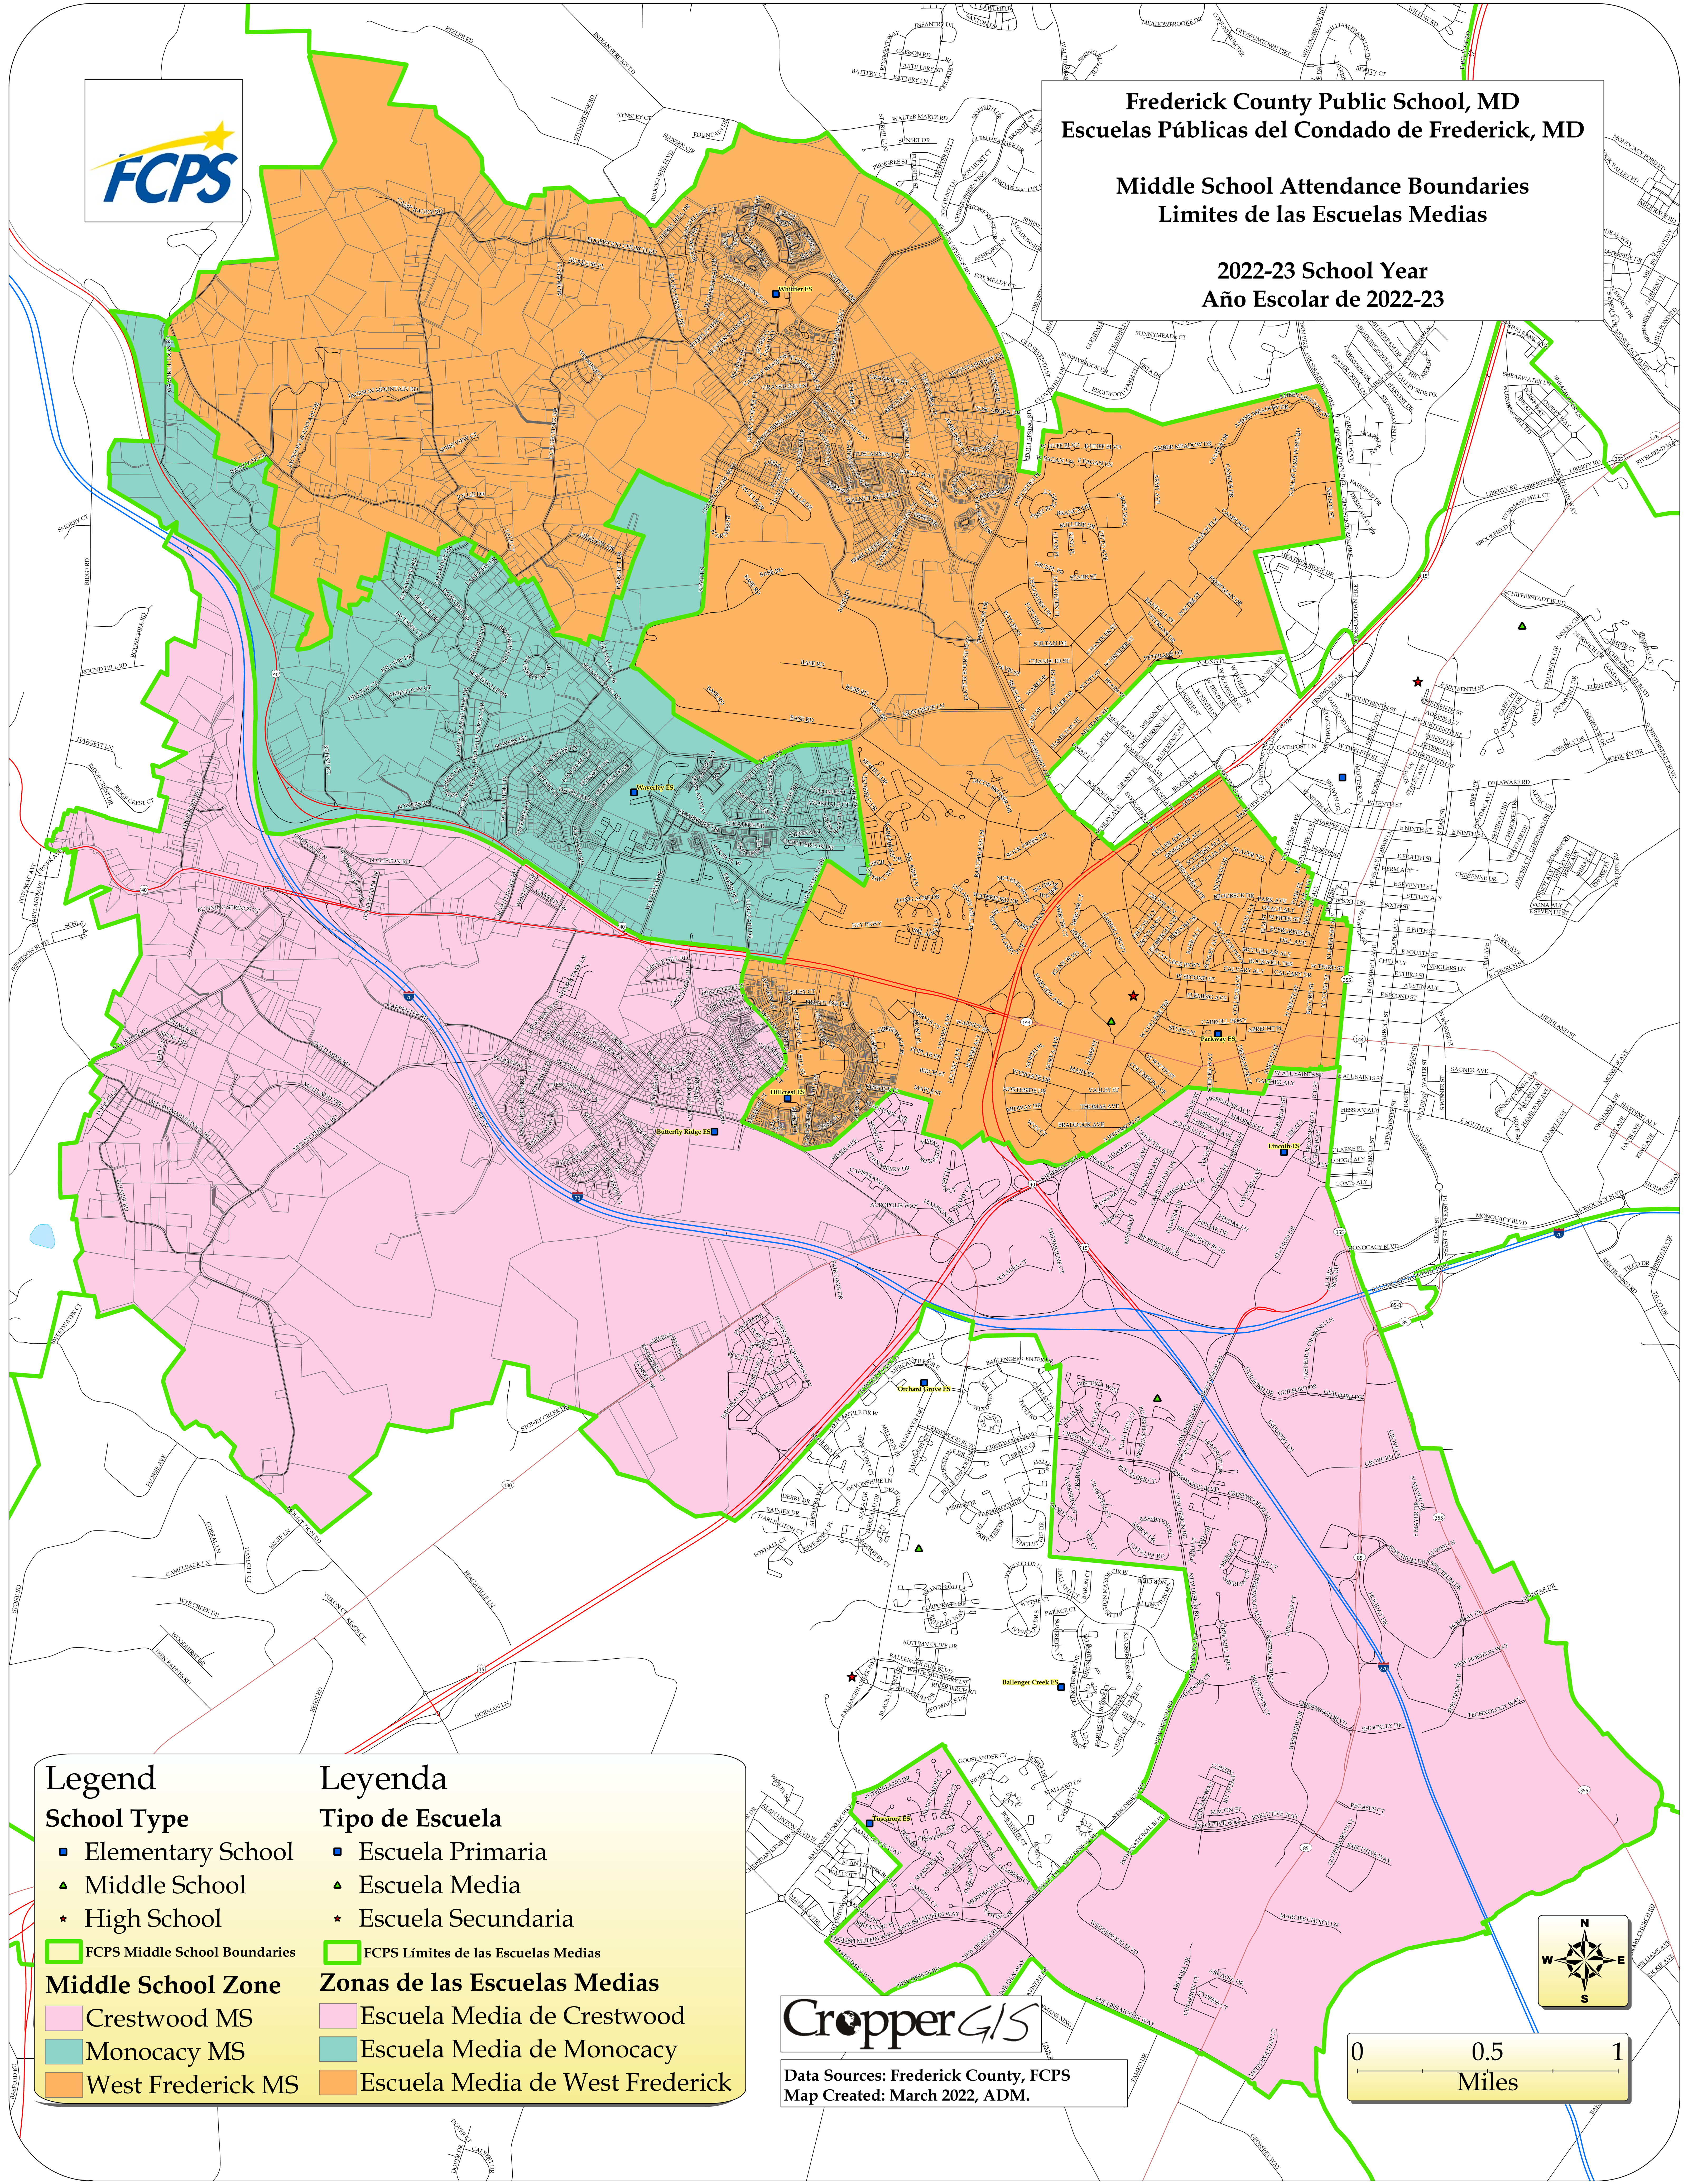

Frederick County Public School, MD
Escuelas Públicas del Condado de Frederick, MD

Middle School Attendance Boundaries
Límites de las Escuelas Medias

2022-23 School Year
Año Escolar de 2022-23

Legend

School Type

- Elementary School
- ▲ Middle School
- ★ High School

FCPS Middle School Boundaries

Middle School Zone

- Crestwood MS
- Monocacy MS
- West Frederick MS

Leyenda

Tipo de Escuela

- Escuela Primaria
- ▲ Escuela Media
- ★ Escuela Secundaria

FCPS Límites de las Escuelas Medias

Zonas de las Escuelas Medias

- Escuela Media de Crestwood
- Escuela Media de Monocacy
- Escuela Media de West Frederick

Data Sources: Frederick County, FCPS
Map Created: March 2022, ADM.